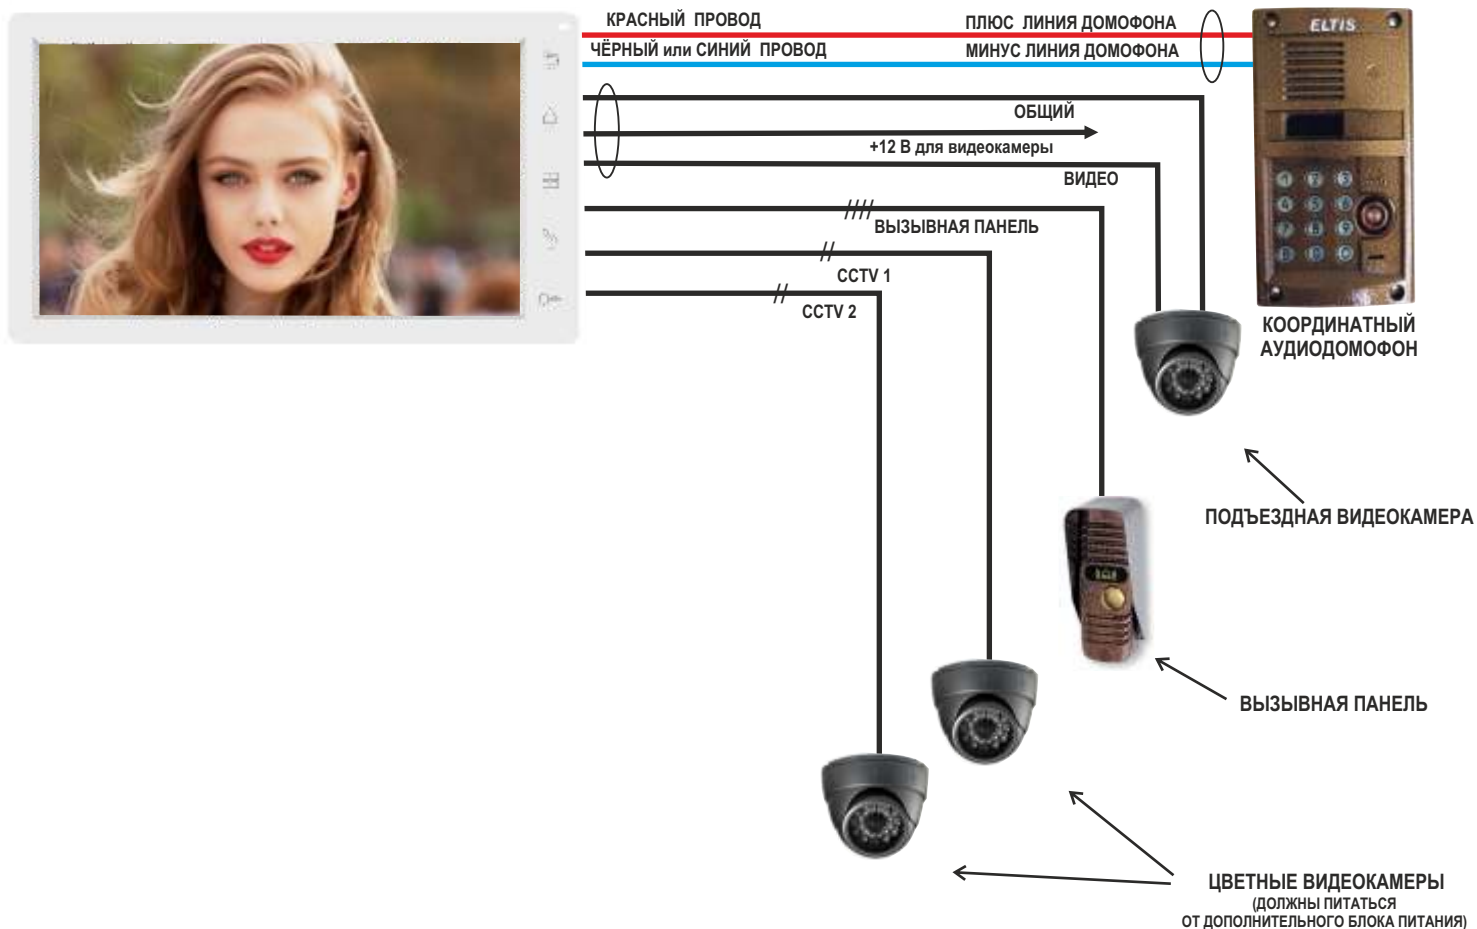

# ЦВЕТНОЙ МОНИТОР ВИДЕОДОМОФОНА TANTOS Amelie HD SE M VZ (КООРДИНАТНЫЙ)

ЦВЕТНОЙ 7" HD монитор видеодомофона TANTOS Amelie HD SE M VZ предназначен для полнофункциональной работы с подъездным координатным аудиодомофоном типа "Элтис", "Цифрал", "Метаком", "ВИЗИТ" и др.

На первый вход подключается только подъездная видекамера.

Остальные входы монитора работают в штатном режиме.

Для настройки звука с подъездным домофоном имеются две независимые регулировки:  
МИКРОФОН и ДИНАМИК.

## РАЗЪЕМЫ ВХОДОВ: